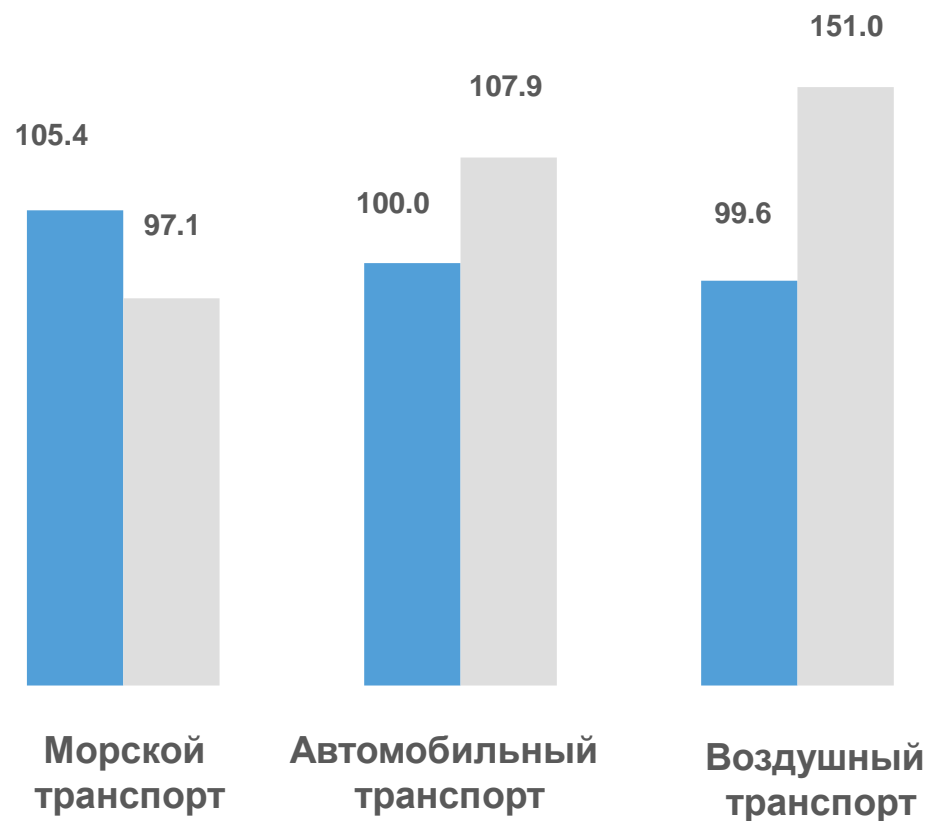

■ 2021 ■ 2022